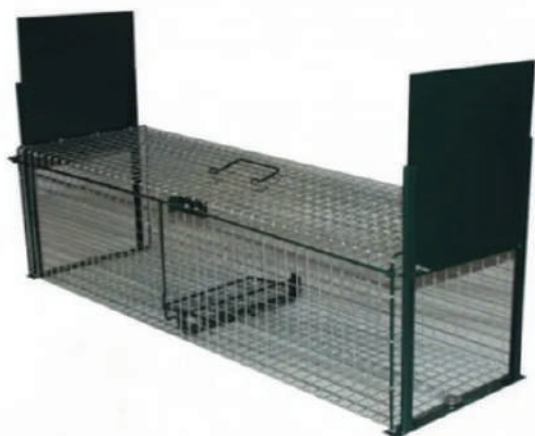

TRAPPE À CHAT 2 ENTRÉES 2 PORTES

Trappe en fil galvanisé de 2.5 mm de diamètre.
Cadre de porte en acier et tige de déclenchement en aluminium.

Trappe avec 2 portes dont une automatique. Rassure le chat pour rentrée.

Dimensions : 95 x 31 x 31 cm,
dimensions de l'entrée : 24 x 26 (h) cm,
poids : 6,90 kg.

CAGE DE CONTENTION POUR VACCINATION ET STÉRILISATION

Cage de contention pour chats en fil d'acier peint, une ouverture haute et une ouverture latérale.

Grille de contention facilement manoeuvrable de l'extérieur

Deux ouvertures: Une haute pour introduire l'animal

Une latérale pour extraire l'animal ou l'introduire

Maille: 2,5 x 2,5 cm, resserrées près de la poignée pour protéger le manipulateur

Fil d'acier peint de 2,5 mm de diamètre

Dimensions: 45 x 30 x 30 cm