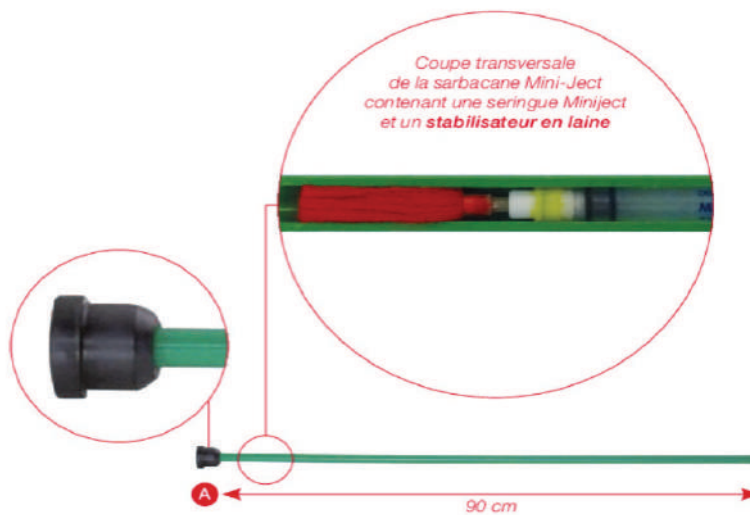

Tube en aluminium anodisé

Poignées en matière plastique

Câble gainé en acier inoxydable

Ancrage fixe

Deux modèles : Lascap alu basic de 1m

Lascap alu basic de 1,5 m

LASSO A CHAINE

Lasso de capture de proximité en acier flexible
Longueur: 1,50 m

LASSO 56,5 CM

Axe en acier inoxydable

Tete en laiton chromé

Poignées en plastique

Fil d'acier torsadé et galvanisé

Fixation de fil arrière sécurisée

Longueur 56,5 cm

SARBACANE MINI-JECT- 11MM

Sarbacane en polycarbonate pour la capture d'animaux à faible distance
Portée: 1 à 7 m (selon le type de seringues), idéale pour les animaux avec faible distance de fuite.
Utilisable avec des seringues de 11 mm de diamètre
Seringue montées impérativement avec des stabilisateurs en laine
L'embout en caoutchouc facilite la projection

SERINGUE A DISTANCE POUR ANESTHESIE

RALLONGE

Rallonge rigide en aluminium anodisé
Avec seringue pour piqûres à distance
Longueur totale 65 cm

BATON D'INJECTION AUTOMATIQUE

Seringues à distance pour injection instantané
Capacité maximum 5 ml, longueur 35 cm