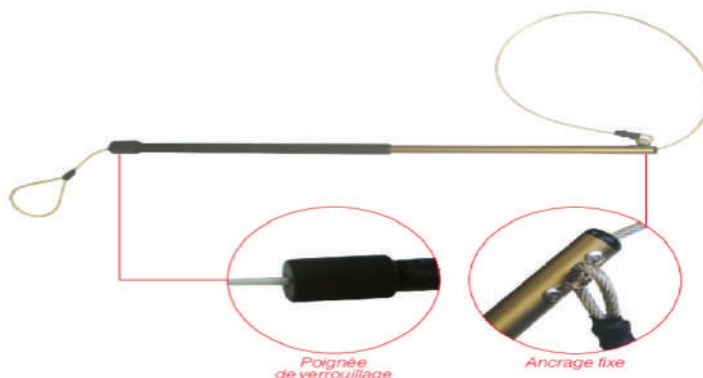

MATERIEL DE LUTTE CONTRE LES CHIENS ERRANTS

LASCAP ALU PLUS 1 M ET 1,5 M En aluminium, nœud coulant, poignée de verrouillage
LASCAP ALU BASIC 1 M ET 1,5 M En aluminium, nœud coulant
LASSO A CHAINE En acier flexible longueur : 1,50 m
LASSO 56,5 CM En acier, fil d'acier torsadé et galvanisé longueur 56,5 cm
SARBACANE MINI-JECT 11 MM
RALLONGE Avec seringue pour piquer à distance rallonge rigide en aluminium anodisé
BATON D'INJECTION AUTOMATIQUE
PROJECTEUR DAN INJECT CO2 Injection Rifle Model JM Standard
COMBINAISON RENFORCEE CONTRE GRIFFES DE CHIEN
FILET DE CAPTURE POUR CHIEN 2,4 m x 2,4 m et 3 m x 3 m
CANON LANCE FILET Pour la capture de pigeons
TRAPPE A CHAT 2 ENTREES 2 PORTES 95 x 31 x 31 cm
CAGE DE CONTENTION Deux ouvertures haute et latérale, 45 x 30 x 30 cm
CAGE POUR CHIEN 107 x 71 x 81 cm / 118 x 76 x 88
PINCE POUR CAPTURE DE CHIENS
EPUISETTES AVEC FILET POUR CAPTURE DE CHAT
PINCE POUR BOUCLES
DISPOSITIF EN V POUR STRANGULATION ET IMMOBILISATION DES CHIENS
PINCE RENFORCEE
TABLE DE VACCINATION ET STERILISATION

LASCAP ALU PLUS

Lasso de contention pour chiens avec un noeud coulant simple, sans anneau et mousqueton de largage et avec une poignée de verrouillage anti-étranglement

Tube en aluminium anodisé

Poignées en matière plastique

Cable gainé en acier inoxydable

Ancrage fixe

Poignée de verrouillage instantané

Deux modèles: Lascap alu plus de 1m

Lascap alu plus de 1,5m

LASCAP ALU BASIC

Lasso de contention pour chiens avec un noeud coulant simple et sans poignée de verrouillage.

Sarbacane en polycarbonate pour la capture d'animaux à faible distance
Portée: 1 à 7 m (selon le type de seringues), idéale pour les animaux avec faible distance de fuite.
Utilisable avec des seringues de 11 mm de diamètre
Seringue montées impérativement avec des stabilisateurs en laine
L'embout en caoutchouc facilite la projection