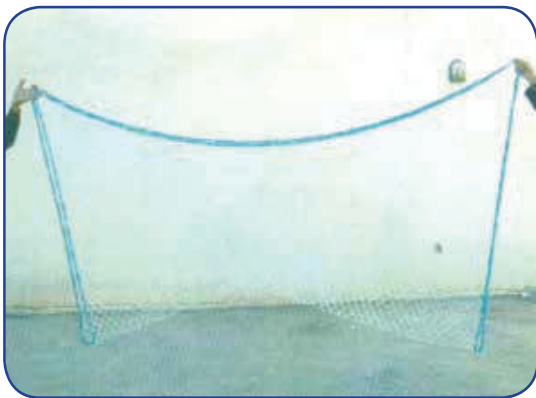

FILET DE CAPTURE POUR CHIEN

TISSÉ PLOMBÉ 120g/mètre linéaire

Deux modèles :

Dimension : 240 cm x 240 cm

300 cm x 300 cm