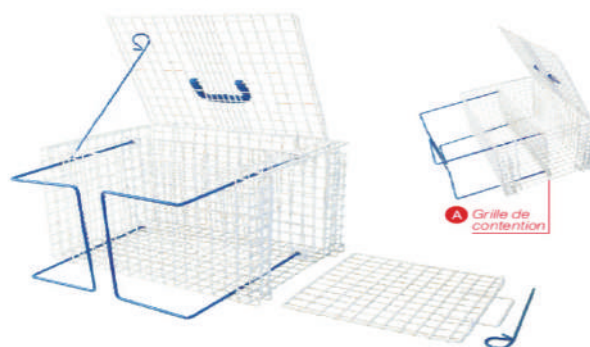

Trappe avec 2 portes dont une automatique. Rassure le chat pour rentrée.

Dimensions : 95 x 31 x 31 cm,
dimensions de l'entrée : 24 x 26 (h) cm,
poids : 6,90 kg.

CAGE DE CONTENTION POUR VACCINATION ET STÉRILISATION

Cage de contention pour chats en fil d'acier peint, une ouverture haute et une ouverture latérale.

Grille de contention facilement manoeuvrable de l'extérieur

Deux ouvertures: Une haute pour introduire l'animal

Une latérale pour extraire l'animal ou l'introduire

Maille: 2,5 x 2,5 cm, resserrées près de la poignée pour protéger le manipulateur

Fil d'acier peint de 2,5 mm de diamètre

Dimensions: 45 x 30 x 30 cm

CAGE POUR CHIEN PLIABLE

Cage pour chien pliable

(transport, attente, anesthésie...)

Facile et rapide à monter

Avec poignées pour un déplacement et une manipulation facile.

• **Modèle 1** : Cage pliable pour 1 seul chien

Dimension : 107 x 71 x 81 cm