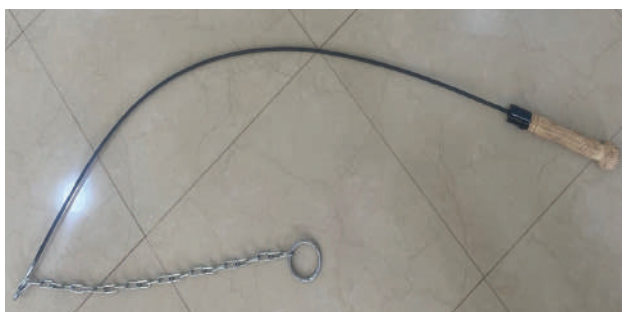

Cable gainé en acier inoxydable

Ancrage fixe

Poignée de verrouillage instantané

Deux modèles: Lascap alu plus de 1m

Lascap alu plus de 1,5m

LASCAP ALU BASIC

Lasso de contention pour chiens avec un noeud coulant simple et sans poignée de verrouillage.

Tube en aluminium anodisé

Poignées en matière plastique

Câble gainé en acier inoxydable

Ancrage fixe

Deux modèles : Lascap alu basic de 1m

Lascap alu basic de 1,5 m

LASSO A CHAINE

Lasso de capture de proximité en acier flexible
Longueur: 1,50 m

Sarbacane en polycarbonate pour la capture d'animaux à faible distance
Portée: 1 à 7 m (selon le type de seringues), idéale pour les animaux avec faible distance de fuite.
Utilisable avec des seringues de 11 mm de diamètre
Seringue montées impérativement avec des stabilisateurs en laine
L'embout en caoutchouc facilite la projection

SERINGUE A DISTANCE POUR ANESTHESIE

RALLONGE

Rallonge rigide en aluminium anodisé
Avec seringue pour piqûres à distance
Longueur totale 65 cm

BATON D'INJECTION AUTOMATIQUE

Seringues à distance pour injection instantané
Capacité maximum 5 ml, longueur 35 cm